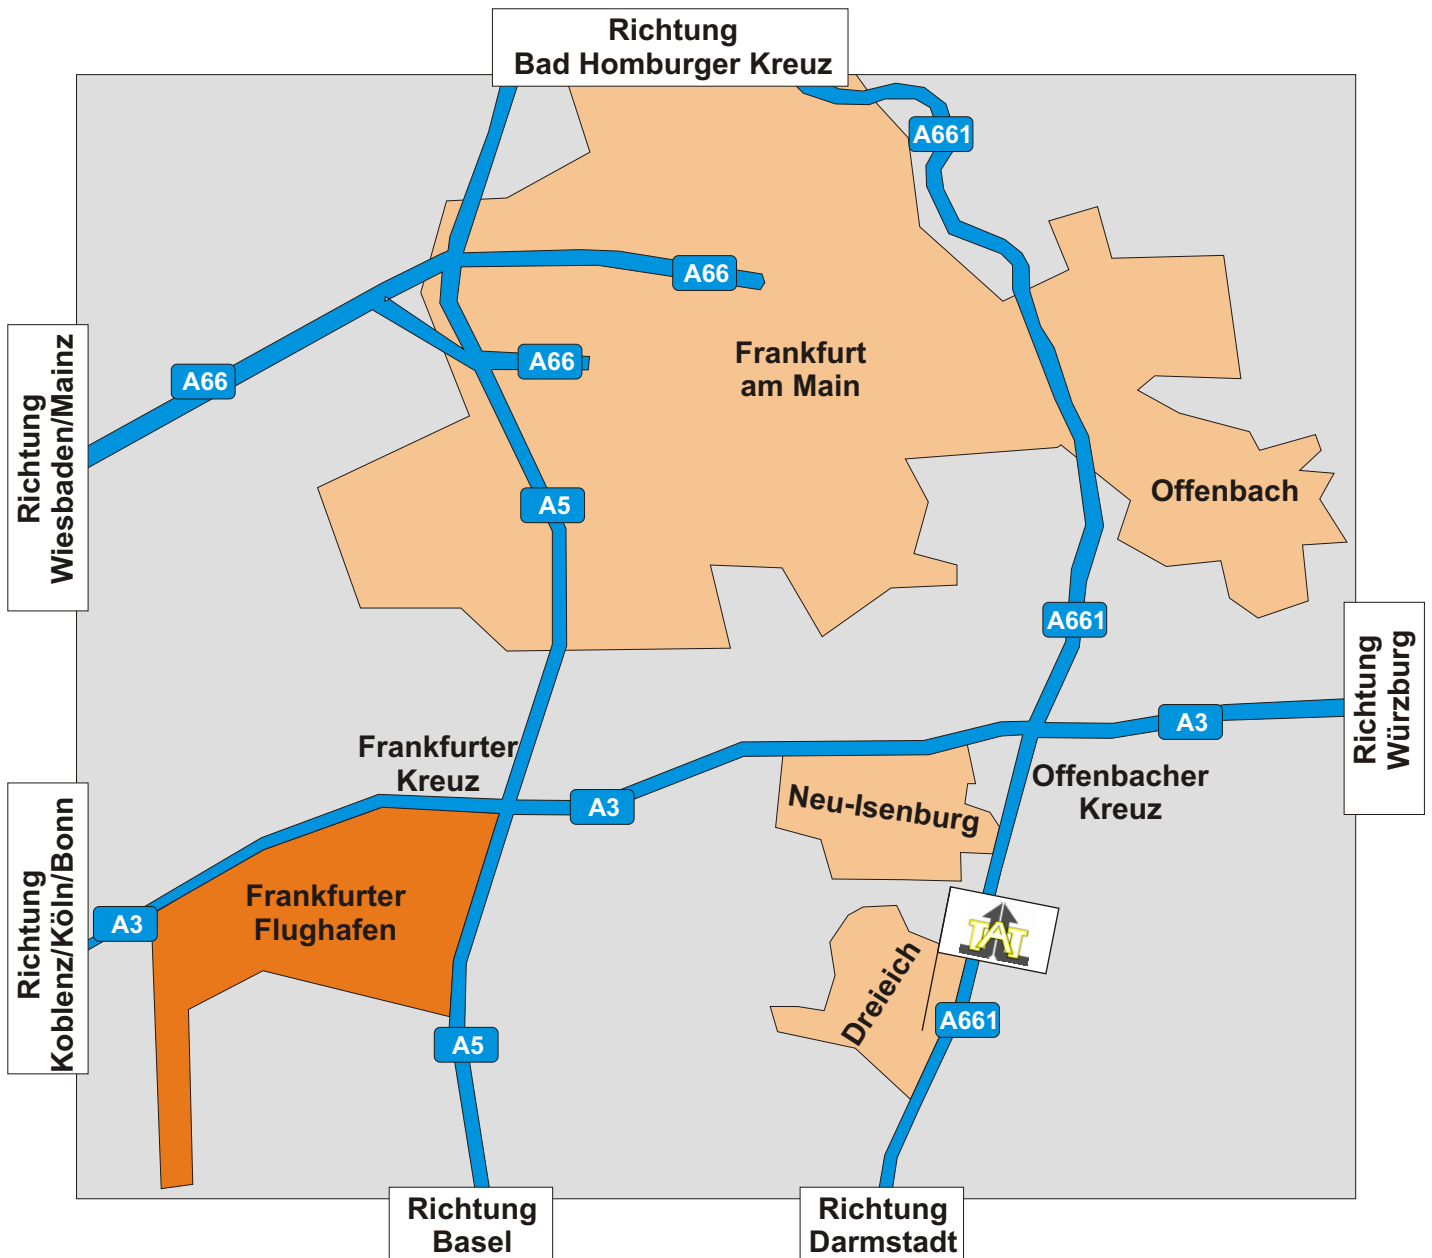

PERSONAL- & MARKETING - CONSULTING TELEFON - AKQUISITIONS - TEAM GMBH

Max-Planck-Straße 13 • 63303 Dreieich-Sprendlingen • Tel. 06103 30120 • E-Mail: pmc@tatffm.de • www.tatffm.de

Anfahrt mit dem Auto bis Dreieich-Sprendlingen